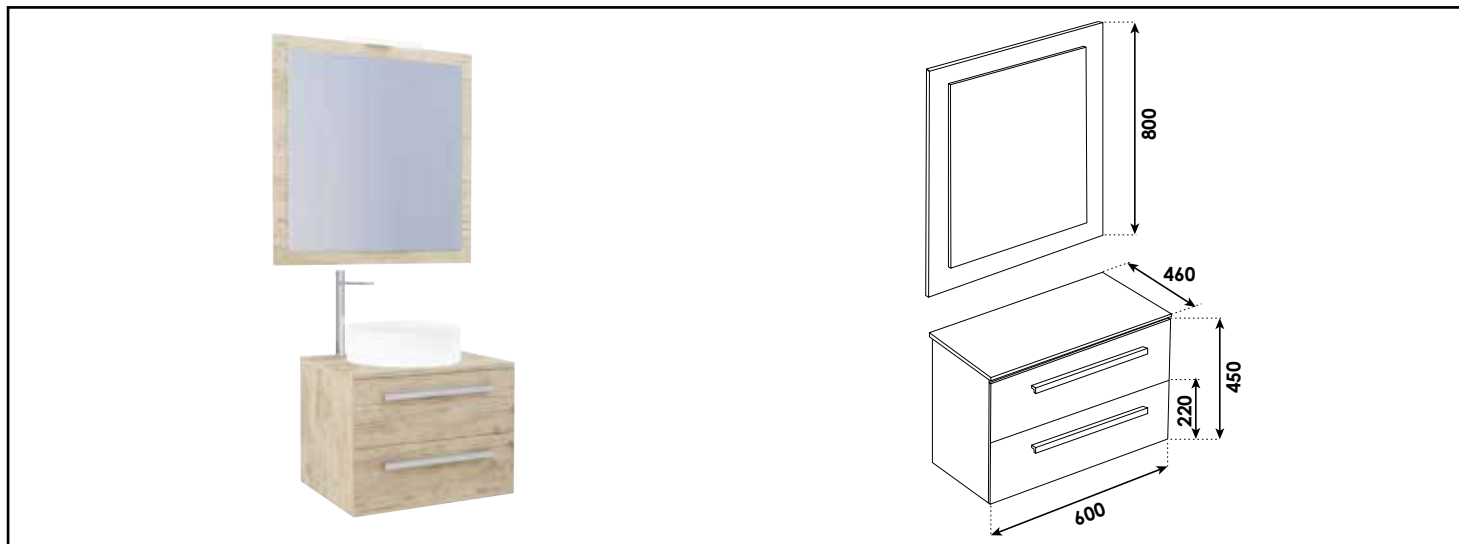

Référence : 401511280

## MEUBLE NUDEA 2.0 À SUSPENDRE POUR VASQUE À POSER - LARG. 60CM - COLORIS COGNAC

### CARACTÉRISTIQUES

- Meuble à suspendre pour vasque à poser sur plan de travail
- Finition bois, coloris Cognac
- Dimensions : Largeur : 60cm x Profondeur : 46cm x Hauteur : 45cm
- Corps de meuble avec vide sanitaire de 8cm
- Corps et façade en panneaux de particules mélaminés, épaisseur : 18mm
- 2 tiroirs plein (sans découpe) à coulisses double paroi métallique : sortie totale et fermeture amortie
- Poignées en métal chromé mat
- 1 miroir épaisseur 3mm et hauteur 80cm, collé sur panneau mélaminé 16mm, finition assortie au meuble
- Applique classe 2 IP44 LED 7W, largeur : 30cm
- Livré pré-monté, avec visserie de fixation murale et vidage gain de planche
- Livré sans robinetterie, ni vasque
- Fabrication européenne
- Norme PEFC